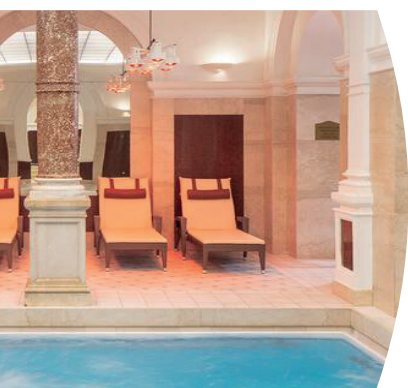

BENEFITY

Benefitní program pro zaměstnance, studenty a absolventy 1. LF UK

1. lékařská fakulta UK vám v rámci péče o zaměstnance, studenty a absolventy nabízí výhody u vybraných partnerů. Využijte slevy na cestování, rekreaci, relax, sport, kulturu, jazykové kurzy a mnoho dalšího. Poskytnutí slev je možné po předložení průkazu zaměstnance UK, studentského průkazu či alumni průkazu nebo je specifikováno při rozkliknutí u jednotlivých slev.

V případě dotazů, prosím, kontaktujte Annu Jarmarovou na e-mailu:
anna.jarmarova@lf1.cuni.cz